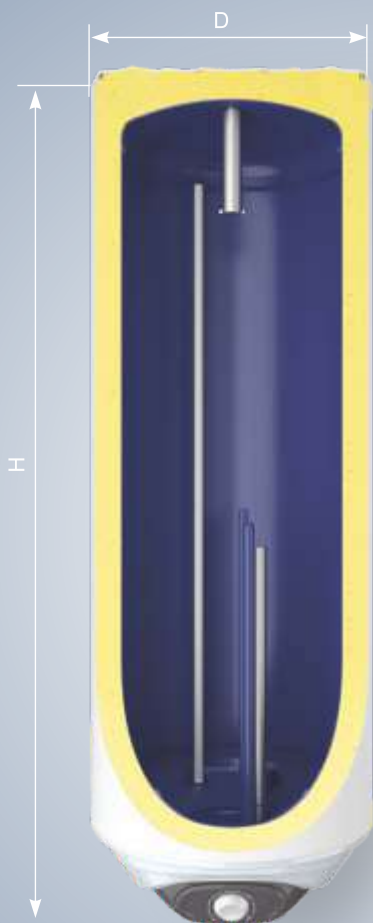

Модел 80л.
с диаметър 387mm