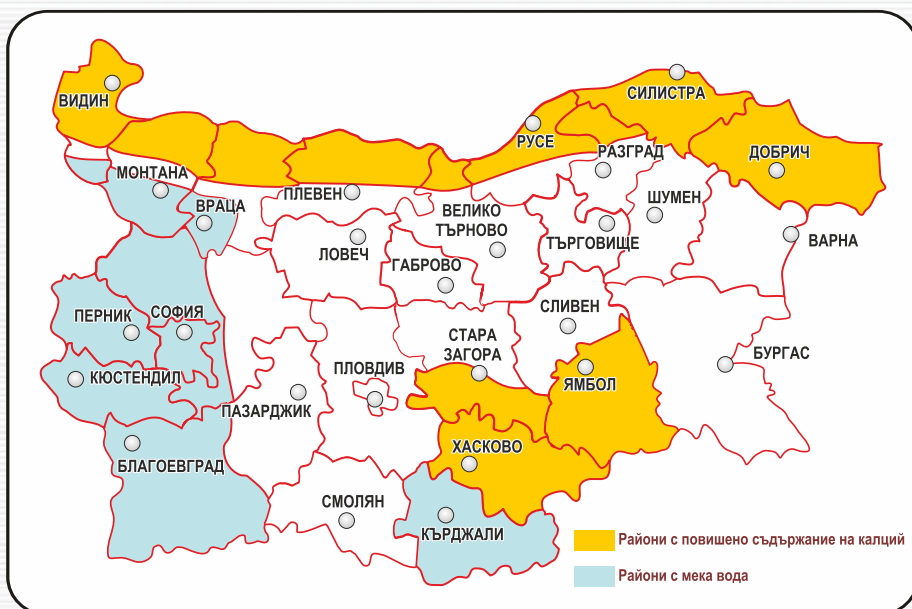

Защо новите бойлери ЕЛДОМ ЕВРИКА са истинско решение на подобни проблеми?

Защото нагревателният елемент няма директен допир с водата, а я затопля през емайлирана тръба, в която се поставя нагревателя. Върху новото емайлово покритие на бойлерите Елдом се отлага минимално количество варовик (котлен камък). Отсъствието на варовик върху тръбата, запазва ефективността на загряване на водата.

Защото липсата на директен контакт с водата предпазва самия нагревател от корозия и така увеличава експлоатационния му период.

Защото емайлираната тръба, в която е плътно поставен нагревателя става част от цялостно емайлираната вътрешна повърхност на водосъдържателя, която ефективно се защитава от двата анода с увеличена маса при бойлерите Елдом.

Защото сухия тръбен нагревател запазва енергийната ефективност при затопляне на водата.

Защото бойлерите имат двоен ключ за степенно включване, което допълнително улеснява ефективната експлоатация.

Защото сухият нагревател лесно може да се подменя без източване на водата от бойлера.

От приложената карта на РБългария може да се ориентирате за спецификата на водата в района, където живеете и така лесно да изберете Вашият бойлер Елдом.