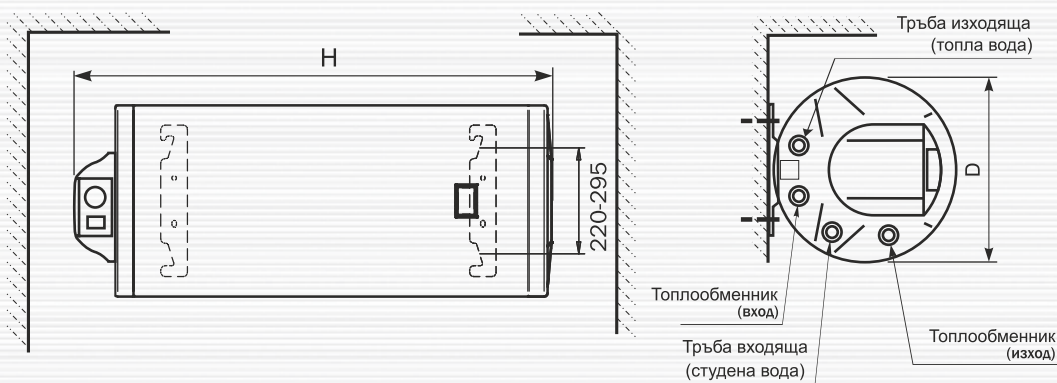

Серпентините в бойлерите **Елдом Green Line** са проектирани с максимална топлообменна площ. Иновативното решение на хоризонтално разположения топлообменник позволява безпроблемно обезвъздушаване (което е често срещан недостатък при хоризонталните комбинирани бойлери) и работа в режим “термосифон”.

Площта на хоризонталните серпентини и разположението им в долната част на уреда водят до ефективност, аналогична на ефективността на топлообменниците при вертикалните модели.

Предлагаме Ви голям избор от модели хоризонтални комбинирани бойлери:

- с вместимост от 80 и 120 литра.
- с ляво или дясно разположени изводи за вода, топлообменник и ел. захранване.
- с емайлиран водосъдържател или водосъдържател от високолигирана киселинно устойчива стомана 316L.