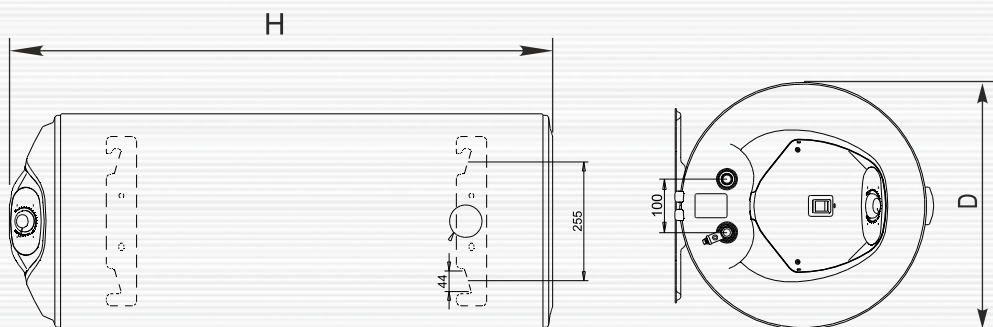

БОЙЛЕРИ ЕЛДОМ ЗА ХОРИЗОНТАЛЕН МОНТАЖ НА СТЕНА С ОБЕМ ОТ 50 ДО 120 ЛИТРА

За да отговорим на потребителските изисквания за специфично разполагане на бойлерите в санитарните помещения, проектирахме и произвеждаме богата гама бойлери за хоризонтален монтаж на стена. Тези модели притежават всички предимства на вертикалните електрически бойлери, но са с характерна конструкция. Предлагаме избор на модели със следните характеристики:

- Обеми: 50, 80, 100 и 120 литра.
- С емайлиран или неръждаем водосъдържател от високолегирана киселинно устойчива стомана марка 316L.
- За удобство на клиентите, сме предвидили модели хоризонтални бойлери с изводи за водата и електрическата част отляво или отдясно.