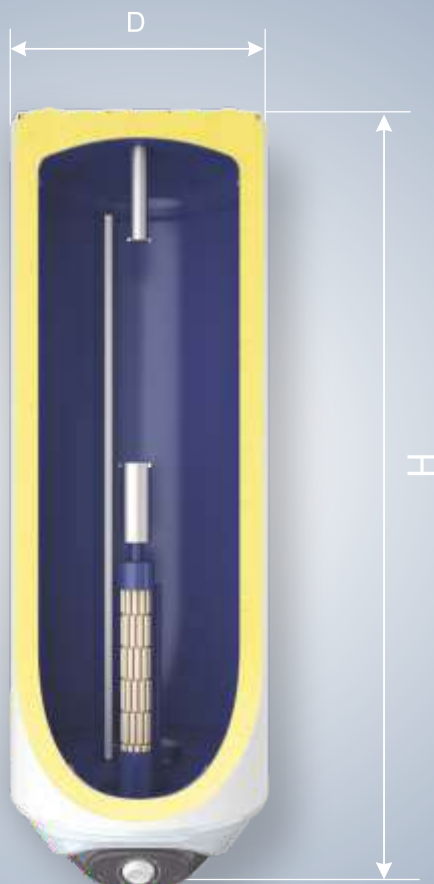

Бойлер Елдом Еврика със сух керамичен нагревател за вертикален монтаж на стена

Моделен номер	WV05039C	WV08039C	WV08046C	WV10046C	WV12046C	72280MDC	72281DC
Обемна група	50	80	80	100	120	150	200
Номинална мощност [kW]	2	2	2	2	2	2	2
Номинално налягане [MPa]	0,8						
mix 40 °C [l]	96	142	141	181	238	283	391
Габаритни размери	D [mm]	387	387	462	462	462	586
	H [mm]	760	1125	835	1005	1170	1255
Тегло нето [kg]	21,5	29	26,5	30,5	35	42	53
Гаранция	5 години пълна гаранция						
Клас на енергийна ефективност	C	C	C	C	C	C	C
Годишно потребление [kWh/annum]	1403	1314	1327	1345	2623	2758	2118