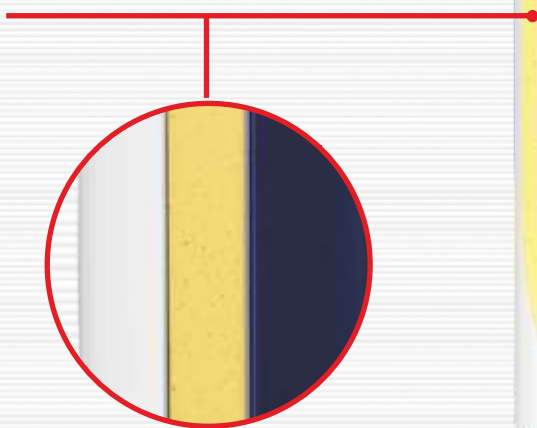

### ✓ ЕНЕРГОСПЕСТЯВАЩИ

Дебелата повече от 33 мм CFC free изолация от специална формула пенополиуретан с висока плътност води до минимални топлинни загуби и пести средства.

**Повече от 33 мм**  
CFC free изолация