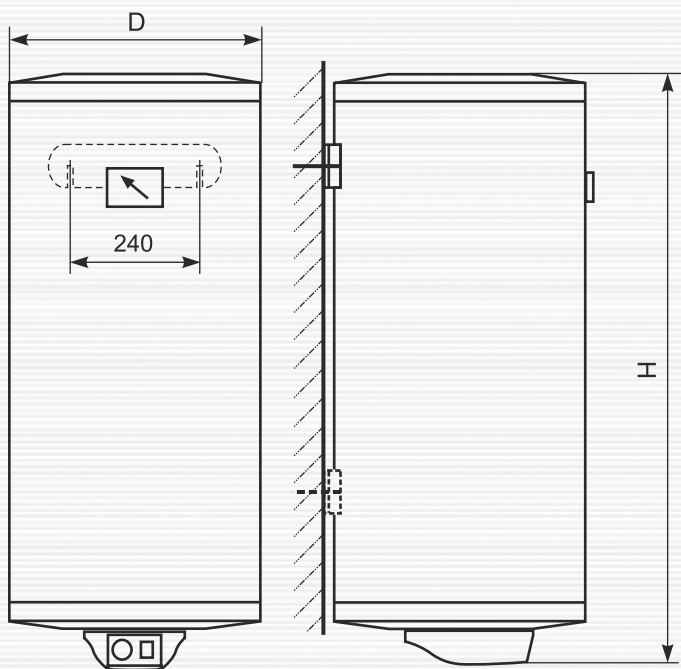

Все повече жилища са проектирани така, че банята и кухнята ползват топла вода от един единствен източник. Едновременното ползване на топла вода от различни консуматори определя и нарастващото търсене на електрически бойлери с по-големи обеми. Интересът към голямолитражните бойлери се дължи и на факта, че загреване на един и същ обем вода от един голям, вместо от два малки водонагревателя, е много по-икономично.

Изолацията на тези водонагреватели е дебела повече от 40 мм, което гарантира минимални топлинни загуби.

За удобство на потребителите и предвид по-големия размер на тези бойлери сме проектирали модели с различна вместимост и габарити: 120 литра, 150 литра (с диаметър 460 мм и 586 мм) и 200литра; за хоризонтален или вертикален монтаж. Използваме два типа водосъдържатели: емайлирани или от неръждаема киселинно устойчива стомана марка AISI 316L.