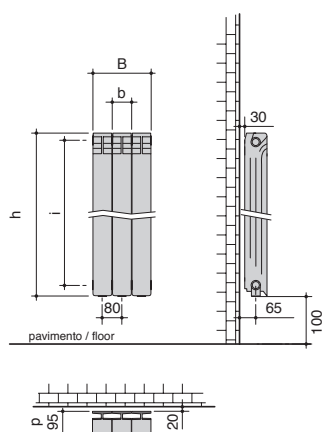

Model Helyos is a die-cast aluminum radiator with a modern and round shape easily adaptable to any milieu, also going towards the most exigent requests.

MODELLO <i>model</i>	h (mm) <i>altezza height</i>	b (mm) <i>larghezza width</i>	i (mm) <i>interasse interaxes</i>	p (mm) <i>profondità depth</i>	peso <i>weight kg</i>	contenuto d'acqua <i>water content lt</i>	resa termica / <i>thermal output w</i>		
							$\Delta t 30^\circ$	$\Delta t 50^\circ$	$\Delta t 60^\circ$
350	431	80	350	95	1,1	0,4	47,6	91,6	115,7
500	581	80	500	95	1,5	0,4	62,4	121,3	153,7
600	681	80	600	95	1,7	0,5	71,6	139,9	177,7
700	781	80	700	95	1,9	0,6	80,4	157,5	200,2
800	881	80	800	95	2,1	0,7	88,5	174,1	221,6

dati tecnici completi a pag. 41 / *full technical data on p. 41*

ACCESSORI / ACCESSORIES

Set Basic valvola e detentore
Basic valve and detentor set

Kit tappi, riduzioni e mensole
Caps, adaptors and brackets kit